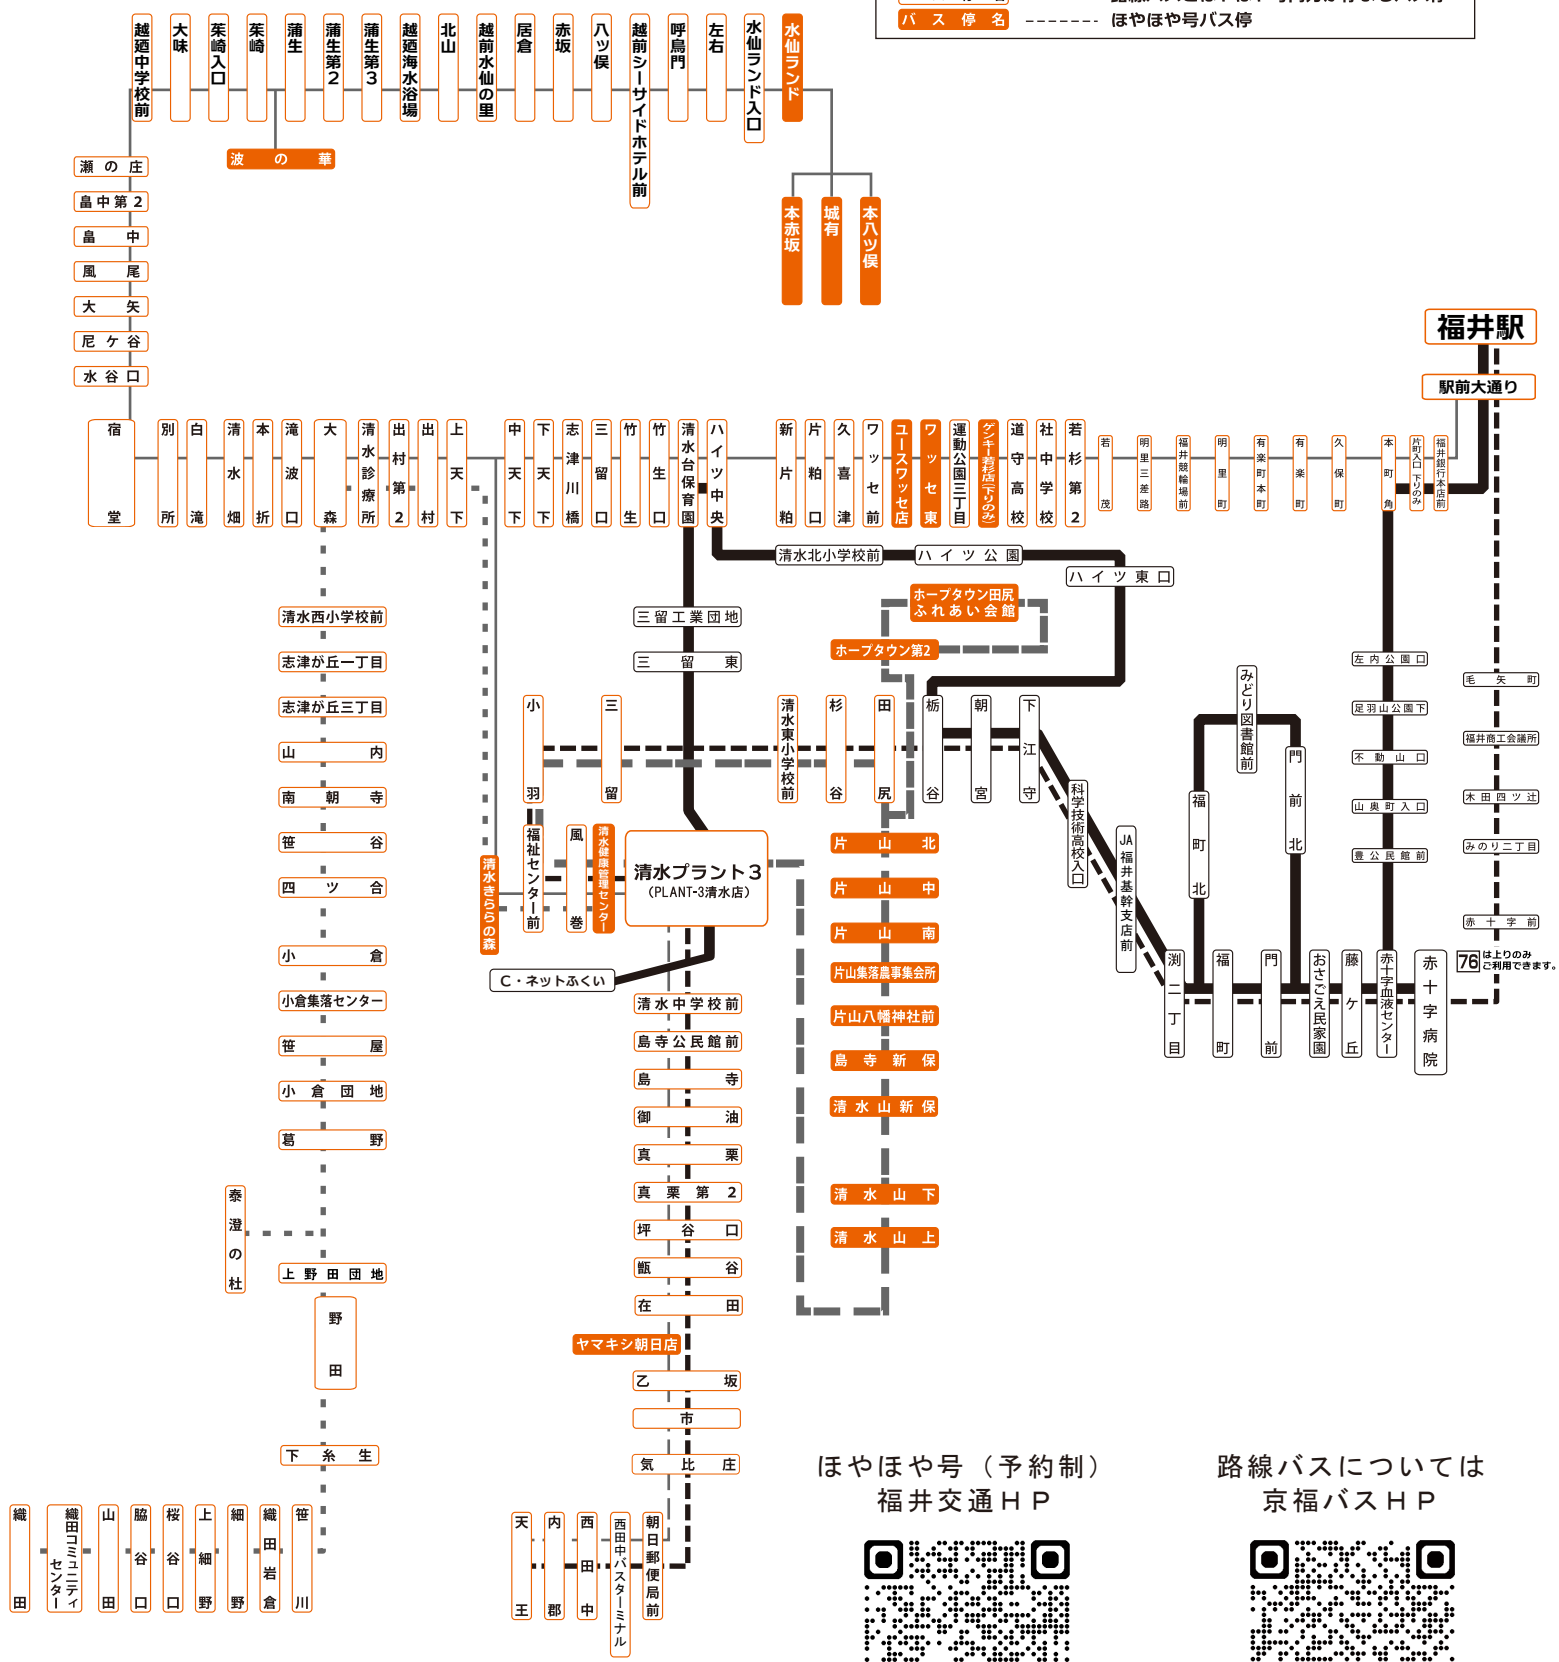

# 運行系統図

## 運行系統図内 凡例

- 73 74 清水グリーンライン
- 76 西田中宿堂線
- ほやほや号 織田ルート
- ほやほや号 西田中ルート
- ほやほや号 茶崎ルート
- ほやほや号 清水循環ルート
- バス停名 ----- 路線バス停
- バス停名 ----- 路線バスとほやほや号両方が停まるバス停
- バス停名 ----- ほやほや号バス停

ほやほや号 (予約制)  
福井交通HP

路線バスについては  
京福バスHP

福井駅

駅前大通り

76 は上りのみ  
ご利用できます。